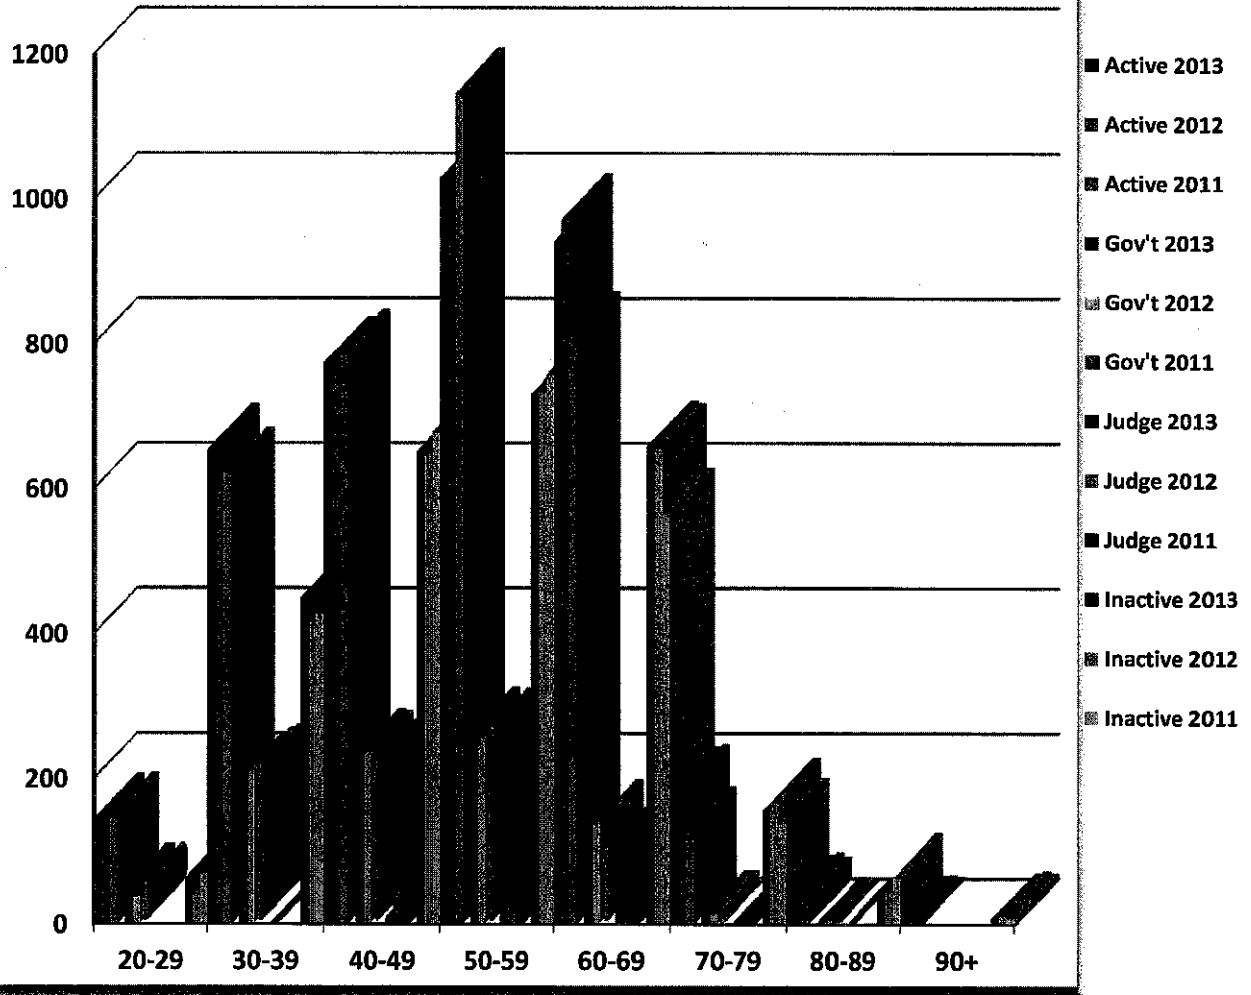

Hawaii State Bar Association

2013 BAR STATISTICS & SUMMARIES

1100 Ala Moana Street, Suite 1000
Honolulu, HI 96813
WWW.HSBA.ORG

2013 AGE STATISTICS

Age Statistics		20-29	30-39	40-49	50-59	60-69	70-79	80-89	90+
Active	2013	145	655	775	1,029	941	182	33	4
	2012	89	613	763	1,029	972	185	36	5
	2011	146	622	785	1,145	810	127	31	3
Government	2013	49	201	234	264	120	11	2	
	2012	37	209	234	255	138	13	3	
	2011	55	218	224	268	103	6	3	
Judge	2013		1	10	53	26	1	1	
	2012		8	52	25	3	1		
	2011			8	54	23	1		
Inactive	2013	63	450	652	730	659	157	41	8
	2012	40	417	647	734	656	167	45	11
	2011	69	427	678	758	567	139	64	8